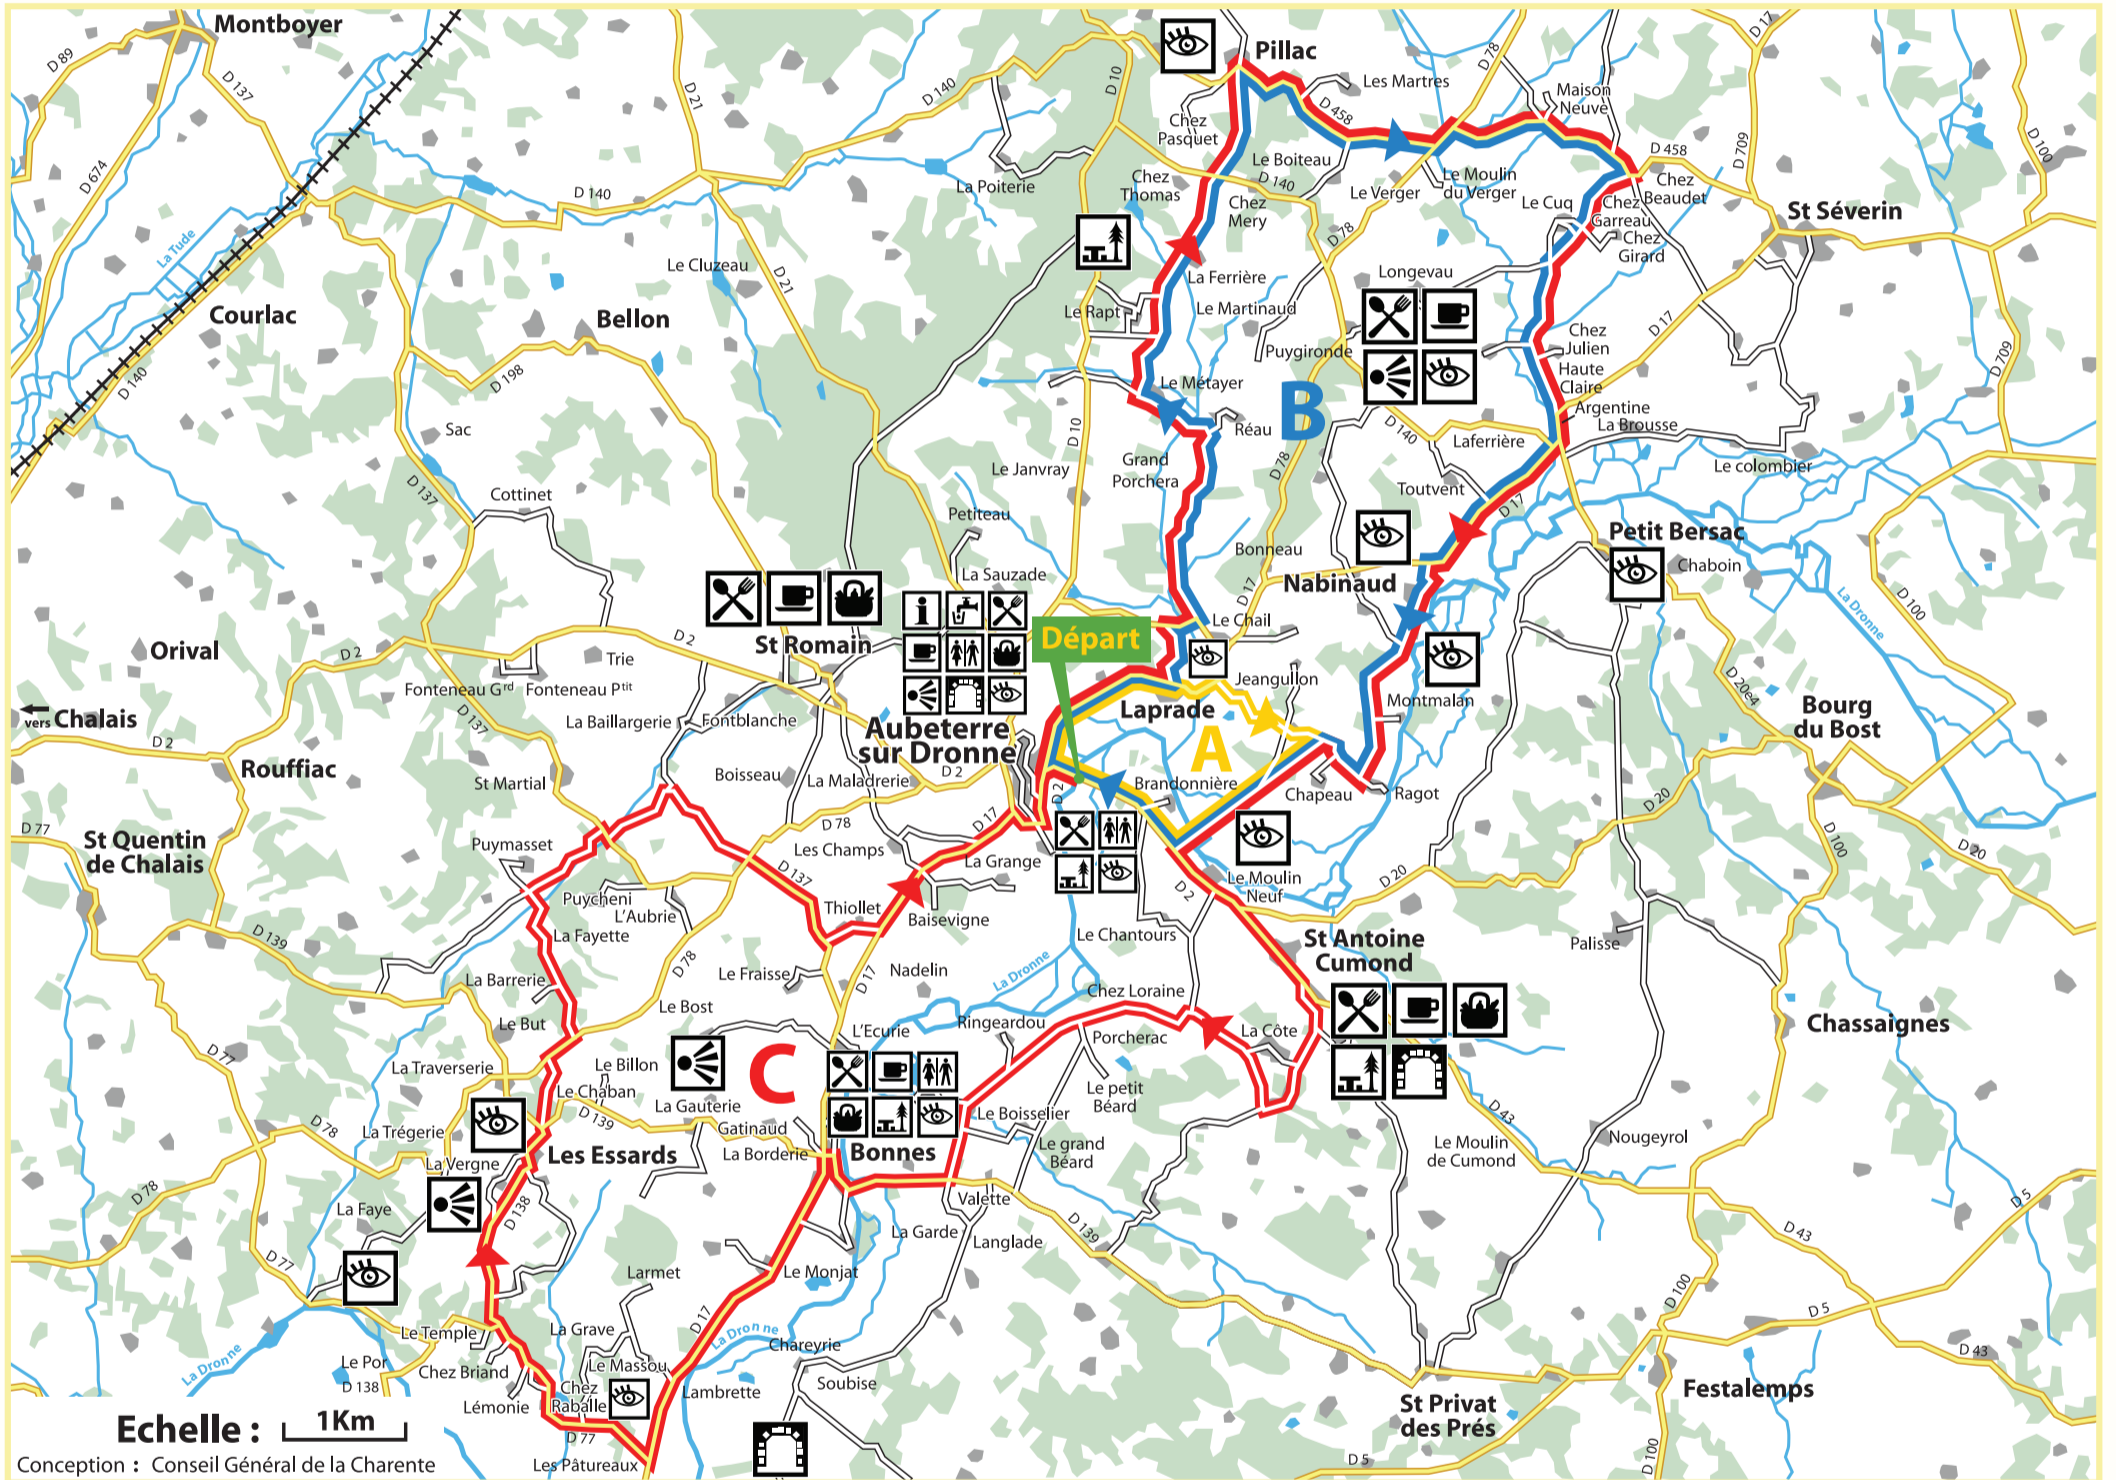

Départ : Parking du camping à AUBETERRE

BOUCLE 1

1A Circuit famille

longueur : 6 km très facile

1B Circuit découverte

longueur : 21 km facile

1C Circuit exploration

longueur : 44 km difficile

- Route nationale
- Route départementale
- Voie communale
- Voie verte
- Voie ferrée
- Rivière
- Circuit famille
- Circuit découverte
- Circuit exploration

- Point d'eau
- Restauration
- Bar
- W.C
- Commerces
- Réparation de cycles
- Point information
- Aire de pique-nique
- Point de vue
- Petit patrimoine
- A voir, à faire

Suivez le fléchage, la lettre A, B ou C correspond au parcours choisi.

- Respectez le code de la route !
- Portez un casque pour votre sécurité !
- Choisissez un parcours à votre niveau !
- Et surtout ne partez pas sans eau !